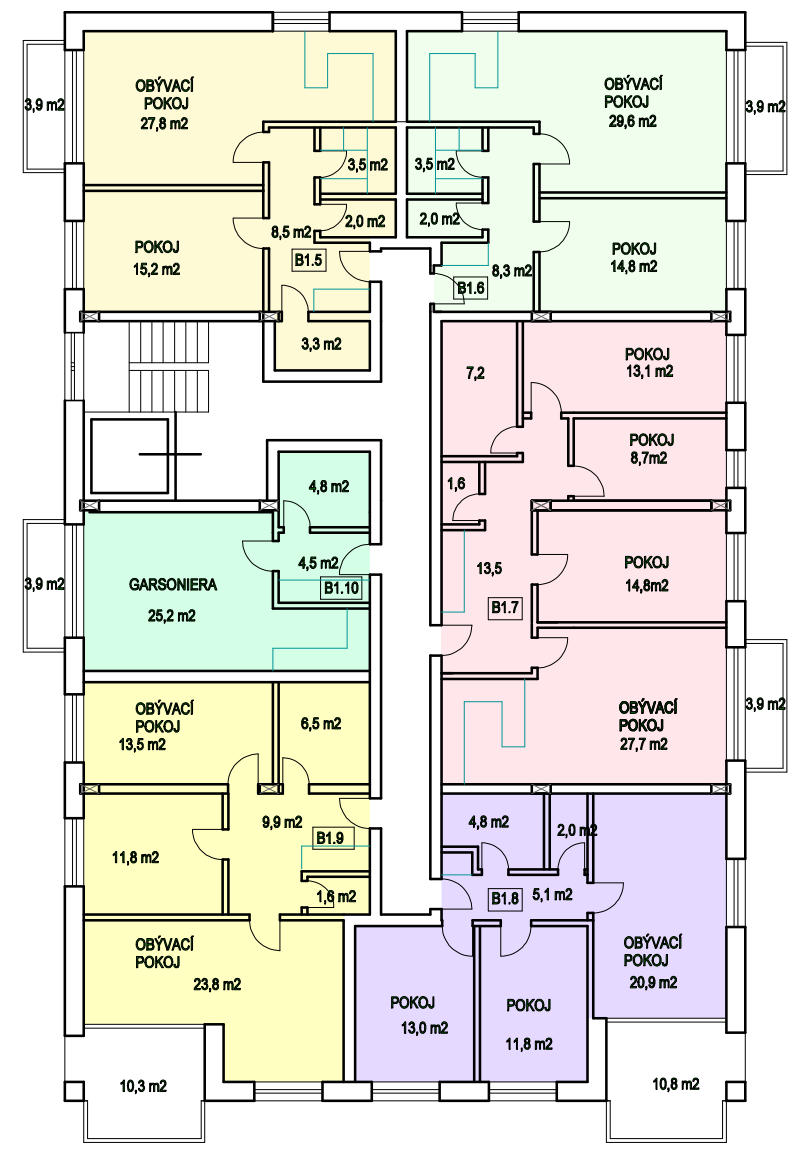

OBJEKT B1 - PŮDORYS 1.PP

OBJEKT B1 - PŮDORYS 1.NP

BYTOVÉ JEDNOTKY

B1.1	51,8m ²	2+KK
B1.2	57,6m ²	3+KK
B1.3	46,6m ²	2+KK
B1.4	51,5m ²	2+KK

POHLED JIŽNÍ

OBJEKT B1 - PŮDORYS 2.-4.NP
VARIANTA 1

BYTOVÉ JEDNOTKY

B1.5	60,3m ²	2+KK
B1.6	58,2m ²	2+KK
B1.7	86,6m ²	4+KK
B1.8	57,6m ²	3+KK
B1.9	67,1m ²	3+KK
B1.10	34,5m ²	GARSONIERA

POHLED SEVERNÍ

OBJEKT B1 - PŮDORYS 2.-4.NP
VARIANTA 2

BYTOVÉ JEDNOTKY

B1.5	60,3m ²	2+KK
B1.6	58,2m ²	2+KK
B1.7	34,7m ²	GARSONIERA
B1.8	51,9m ²	2+KK
B1.9	57,6m ²	3+KK
B1.10	46,6m ²	2+KK
B1.11	54,9m ²	2+KK

POHLED VÝCHODNÍ

POHLED VÝCHODNÍ