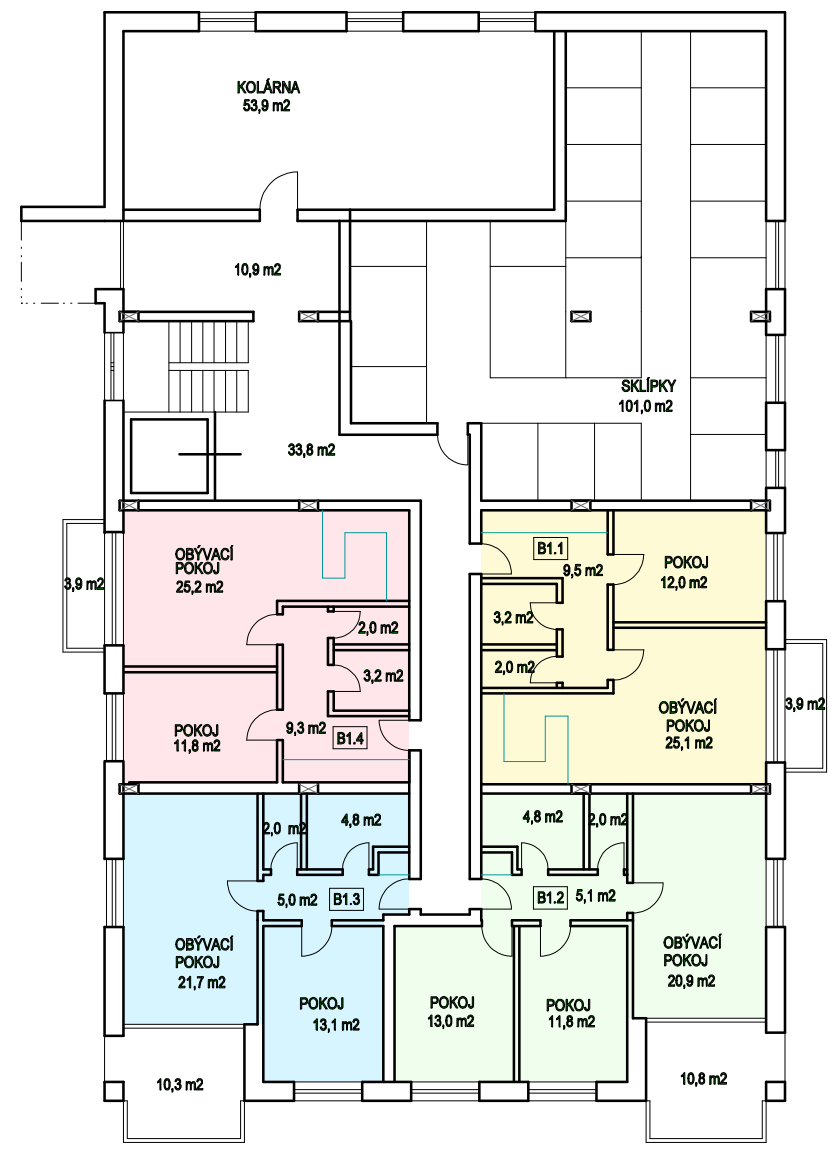

OBJEKT B1 - PŮDORYS 1.PP

OBJEKT B1 - PŮDORYS 1.NP

BYTOVÉ JEDNOTKY

B1.1	51,8m ²	2+KK
B1.2	57,6m ²	3+KK
B1.3	46,6m ²	2+KK
B1.4	51,5m ²	2+KK

POHLED JIŽNÍ

OBJEKT B1 - PŮDORYS 2.-4.NP
VARIANTA 1

BYTOVÉ JEDNOTKY

B1.5	60,3m ²	2+KK
B1.6	58,2m ²	2+KK
B1.7	86,6m ²	4+KK
B1.8	57,6m ²	3+KK
B1.9	67,1m ²	3+KK
B1.10	34,5m ²	GARSONIERA

POHLED SEVERNÍ

OBJEKT B1 - PŮDORYS 2.-4.NP
VARIANTA 2

BYTOVÉ JEDNOTKY

B1.5	60,3m ²	2+KK
B1.6	58,2m ²	2+KK
B1.7	34,7m ²	GARSONIERA
B1.8	51,9m ²	2+KK
B1.9	57,6m ²	3+KK
B1.10	46,6m ²	2+KK
B1.11	54,9m ²	2+KK

POHLED VÝCHODNÍ

POHLED VÝCHODNÍ