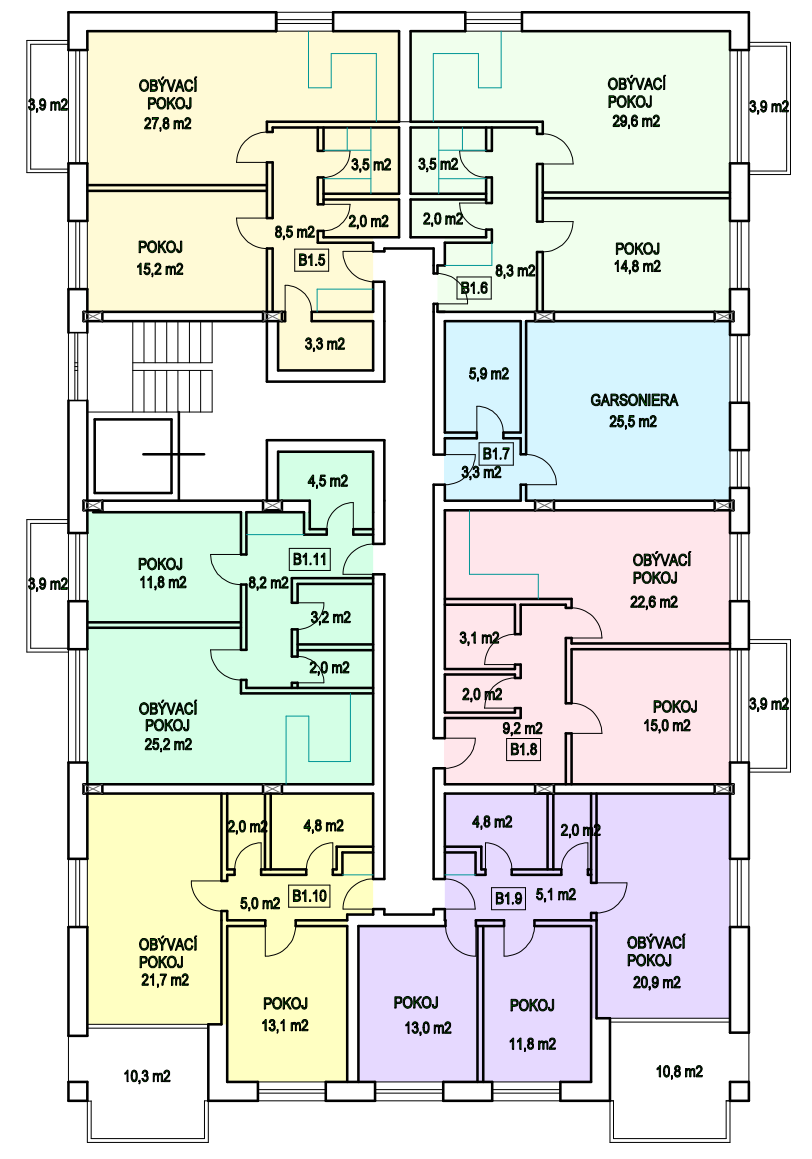

OBJEKT B1 - PŮDORYS 1.PP

OBJEKT B1 - PŮDORYS 1.NP

BYTOVÉ JEDNOTKY

B1.1	51,8m ²	2+KK
B1.2	57,6m ²	3+KK
B1.3	46,6m ²	2+KK
B1.4	51,5m ²	2+KK

POHLED JIŽNÍ

OBJEKT B1 - PŮDORYS 2.-4.NP
VARIANTA 1

BYTOVÉ JEDNOTKY

B1.5	60,3m ²	2+KK
B1.6	58,2m ²	2+KK
B1.7	86,6m ²	4+KK
B1.8	57,6m ²	3+KK
B1.9	67,1m ²	3+KK
B1.10	34,5m ²	GARSONIERA

POHLED SEVERNÍ

OBJEKT B1 - PŮDORYS 2.-4.NP
VARIANTA 2

BYTOVÉ JEDNOTKY

B1.5	60,3m ²	2+KK
B1.6	58,2m ²	2+KK
B1.7	34,7m ²	GARSONIERA
B1.8	51,9m ²	2+KK
B1.9	57,6m ²	3+KK
B1.10	46,6m ²	2+KK
B1.11	54,9m ²	2+KK

POHLED VÝCHODNÍ

POHLED VÝCHODNÍ